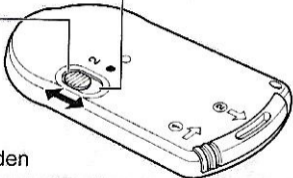

1 **リリースモード**
Release Mode
Mode de déclenchement
Modo de disparo
Auslösemodus

— 即リリース
Immediate release
Déclenchement
immédiat
Disparo inmediato
Sofortige Auslösung

2秒後リリース —
Release after 2 seconds
Déclenchement après
un délai de 2 secondes
Disparo tras 2 segundos
Auslösung nach 2 Sekunden